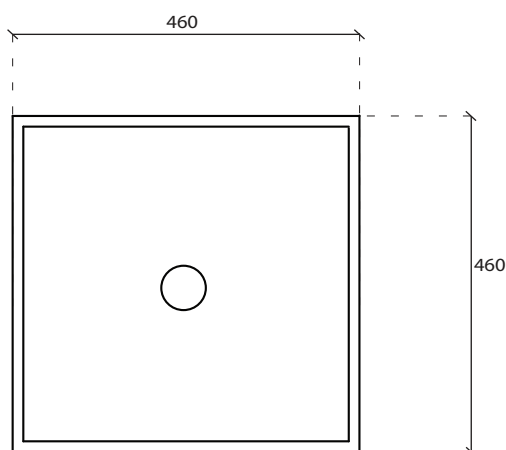

Art. **2081NE**

INFO

STRUTTURA SOTTOLAVABO
Underbasin structure

PESO PRODOTTO **Kg 7**
Weight

REVISIONE 1.0
Silvano Mariano

DATA
03/04/18

COLORI

● **NERO OPACO**
Matt black

cod. **2081**

VISTA DALL'ALTO

Piano h 3mm

VISTA FRONTALE

VISTA LATERALE

ATTENZIONE:

Galassia Spa persegue la filosofia di migliorare i prodotti aggiungendo nuovi materiali, innovazioni progettuali e tecnologie produttive. L'azienda si riserva di cambiare schede tecniche e caratteristiche di funzionamento degli articoli in ogni momento e senza necessità di preavviso. I pesi possono subire variazioni del 20%.