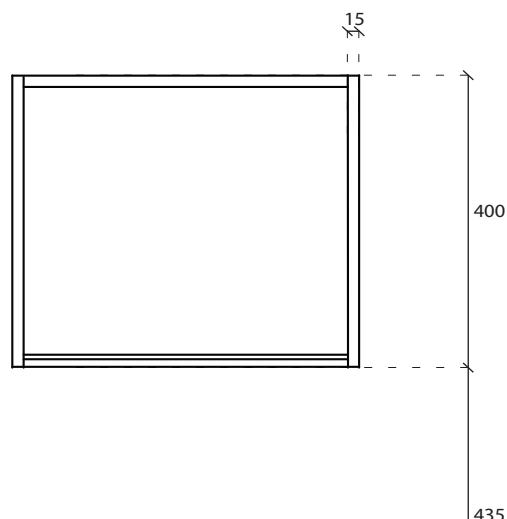

Art. **2081NE**

INFO

STRUTTURA SOTTOLAVABO
Underbasin structure

PESO PRODOTTO **Kg 7**
Weight

REVISIONE 1.0
Silvano Mariano

DATA
03/04/18

COLORI

● **NERO OPACO**
Matt black

cod. **2081**

VISTA DALL'ALTO

Piano h 3mm

VISTA FRONTALE

VISTA LATERALE

ATTENZIONE:

Galassia Spa persegue la filosofia di migliorare i prodotti aggiungendo nuovi materiali, innovazioni progettuali e tecnologie produttive. L'azienda si riserva di cambiare schede tecniche e caratteristiche di funzionamento degli articoli in ogni momento e senza necessità di preavviso. I pesi possono subire variazioni del 20%.