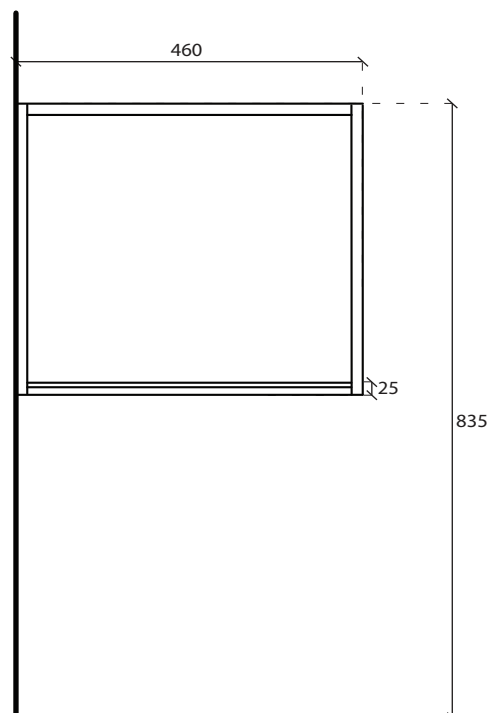

Art. **2081NE**

INFO

STRUTTURA SOTTOLAVABO
Underbasin structure

PESO PRODOTTO **Kg 7**
Weight

REVISIONE 1.0
Silvano Mariano

DATA
03/04/18

COLORI

● **NERO OPACO**
Matt black

cod. **2081**

VISTA DALL'ALTO

Piano h 3mm

VISTA FRONTALE

VISTA LATERALE

ATTENZIONE:

Galassia Spa persegue la filosofia di migliorare i prodotti aggiungendo nuovi materiali, innovazioni progettuali e tecnologie produttive. L'azienda si riserva di cambiare schede tecniche e caratteristiche di funzionamento degli articoli in ogni momento e senza necessità di preavviso. I pesi possono subire variazioni del 20%.